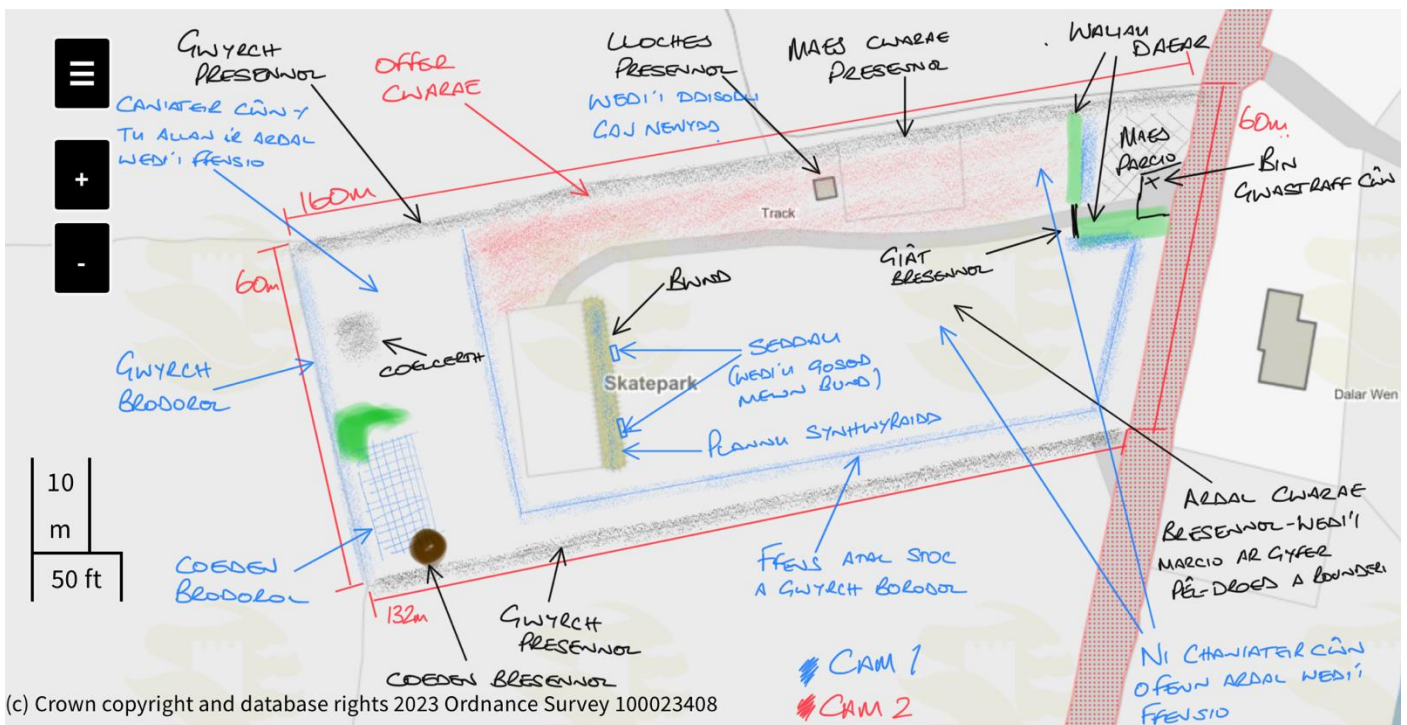

Prosiect Cae Chwarae Llanarmon

Mae'r Cyngor Cymuned yn gyffrous i rannu'r cynlluniau ar gyfer Prosiect Cae Chwarae Llanarmon. Rydym wedi gwrandao ar adborth gan drigolion a defnyddwyr y maes i ddatblygu cynllun ar gyfer gofod amlbwrpas sy'n darparu ar gyfer holl aelodau'r gymuned y tair pentref. Nod y prosiect yw gwella bioamrywiaeth, cefnogi bywyd gwylt, gwella defnydd y gofod, a darparu cyfleoedd i bob aelod o'r gymuned fwynhau'r amgylchoedd hardd. Yn benodol, bydd y cynllun yn:

- Gwahanu cŵn o'r manau hynny lle mae plant yn chwarae er mwyn caniatáu i berchnogion cŵn a phlant a phobl ifanc fwynhau'r gofod gyda'i gilydd mewn amgylchedd diogel a chyfforddus.
- Darparu loches, gyda phwer ar gyfer dyfeisiau gwefru, ochr yn ochr â bwrdd gweithgareddau i blant a sawl man eistedd i ganiatáu mwynhad trwy gydol y flwyddyn a sicrhau bod rhywbeth at ddant pawb.
- Darparu ardaloedd cynhyrchu ffrwythau a synhwyraidd, sy'n cynnwys perlysiâu i hyrwyddo ymgysylltiad â natur a darparu cyfleoedd i'r gymuned fwynhau ffrwythau lleol a choginio gyda pherlysiâu ffres.

Mae'r map yn dangos y cynllun yn fwy manwl, ac rydym yn falch iawn o ddweud bod Cadwyn Clwyd wedi dyfarnu cyllid i ni ymgymryd â Cham 1 y prosiect!